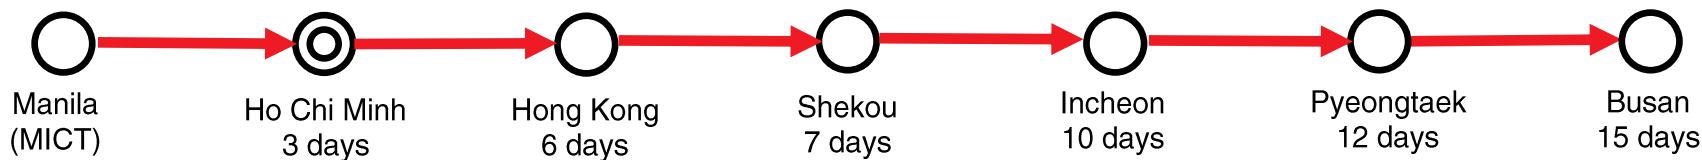

# KOREA MANILA VIETNAM

Direct to Ho Chi Minh, Hong Kong, Shekou, Incheon, Pyeongtaek, Busan

## Vessel Rotation / Estimated Transit Time

FEEDER VESSEL / VOYAGE	ETD MANILA NORTH	ETA HO CHI MINH	ETA HONG KONG	ETA SHEKOU	ETA INCHEON	ETA PYEONGTAEK	ETA BUSAN
KMTC SHANGHAI 2407S	23-May	26-May	29-May	29-May	2-Jun	7-Jun	7-Jun
STARSHIP DRACO 2407S	2-Jun	5-Jun	8-Jun	8-Jun	12-Jun	17-Jun	17-Jun
KMTC KEELUNG 2408S	6-Jun	9-Jun	12-Jun	12-Jun	16-Jun	21-Jun	21-Jun
KMTC SHANGHAI 2408S	13-Jun	16-Jun	19-Jun	19-Jun	23-Jun	28-Jun	28-Jun
SKIP MANILA							
KMTC KEELUNG 2409S	27-Jun	30-Jun	3-Jul	3-Jul	7-Jul	12-Jul	12-Jul